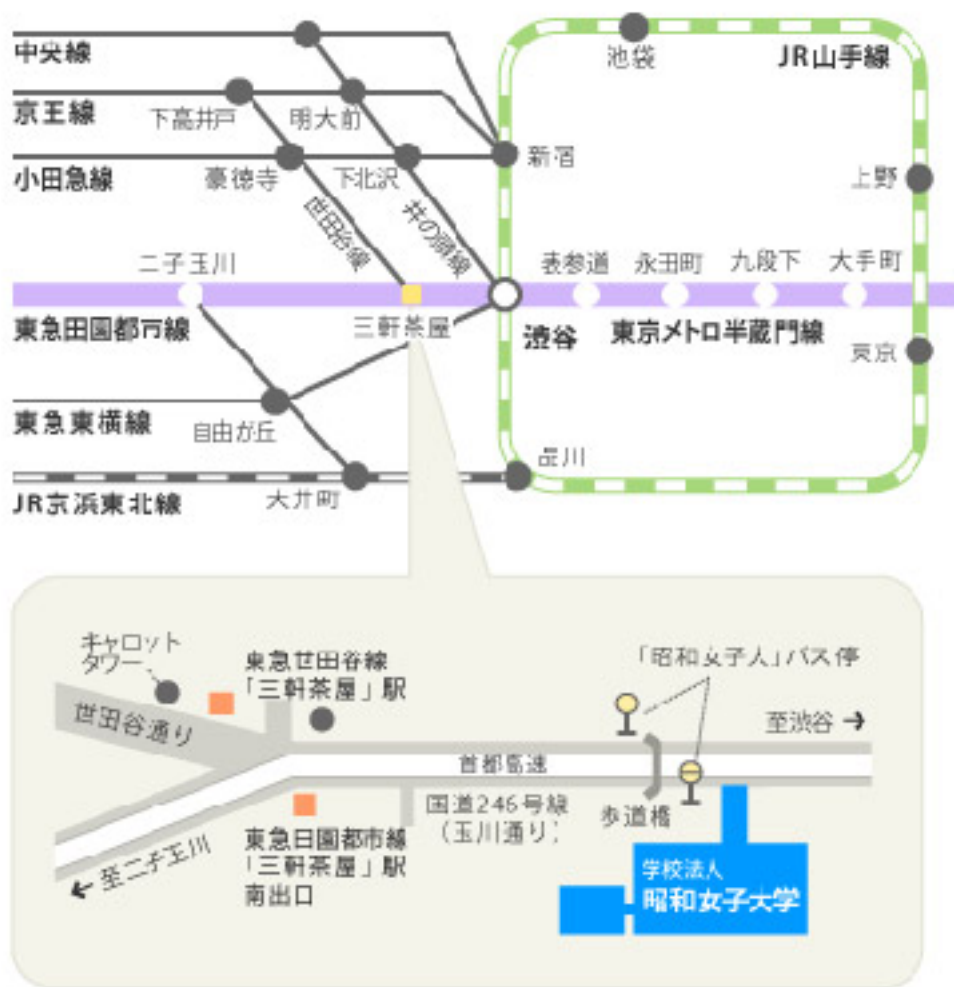

## 会場までのアクセス

### 電車でお越しの方

東急田園都市線（半蔵門線直通）「三軒茶屋」駅下車 徒歩7分

### バスでお越しの方

- 渋谷駅から下記方面行きを利用し、「昭和女子大」下車  
（上町・等々力・田園調布・弦巻営業所・二子玉川・高津営業所・成城学園・祖師谷大蔵・狛江・調布）
- 目黒駅・祐天寺駅から三軒茶屋行きを利用し、「三軒茶屋」下車
- 下北沢駅から駒込陸橋行きを利用し、「三軒茶屋」下車

## 校内案内図